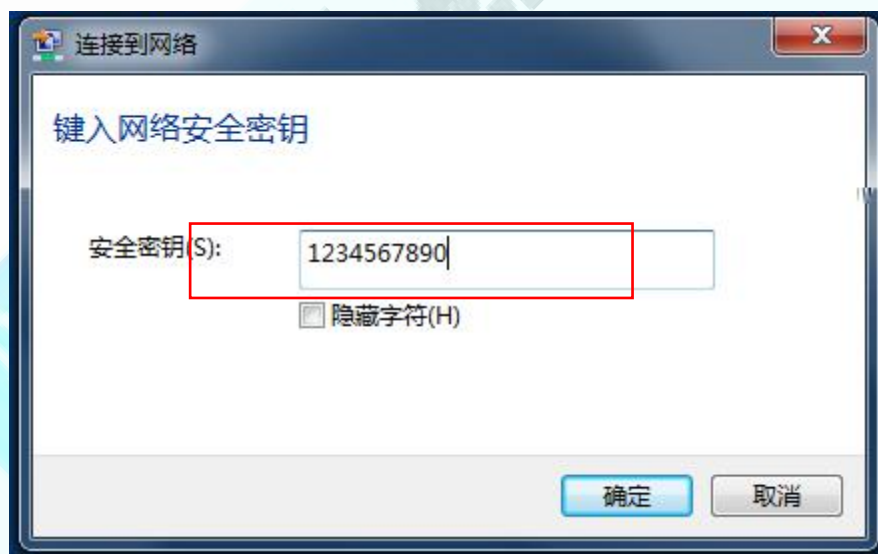

服务宗旨：快速响应，客户满意，超过期望

赫兹电力
HERTZ POWER

赫兹电力
HERTZ POWER

赫兹电力
HERTZ POWER

产品宗旨：技术领先，质量可靠，轻便易用

服务宗旨：快速响应，客户满意，超过期望

赫兹电力
HERTZ POWER

赫兹电力
HERTZ POWER