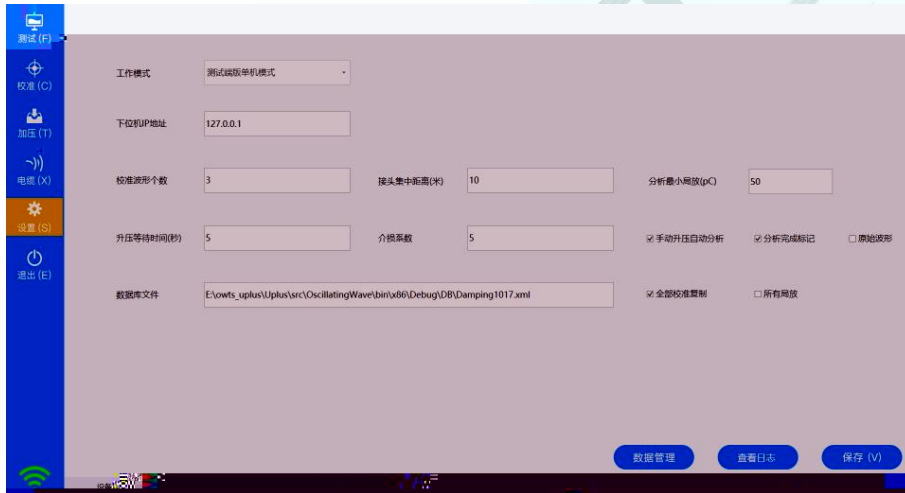

操作	电缆名称	额定电压	长度	截面	电缆站端	电缆末端	接头数量	创建时间
	test	8.7/10	507	35	1		0	2019-11-17 15:52:47
	HD0AC_300(新工装机)	8.7/10	426	35	1		2	2019-09-27 09:47:30

绝对距离

1 36 1 389

工作模式：测试模式单机模式 消息通知：接收配置参数 程序版本：0.9.5.0

HDTDR

HZZDB-60