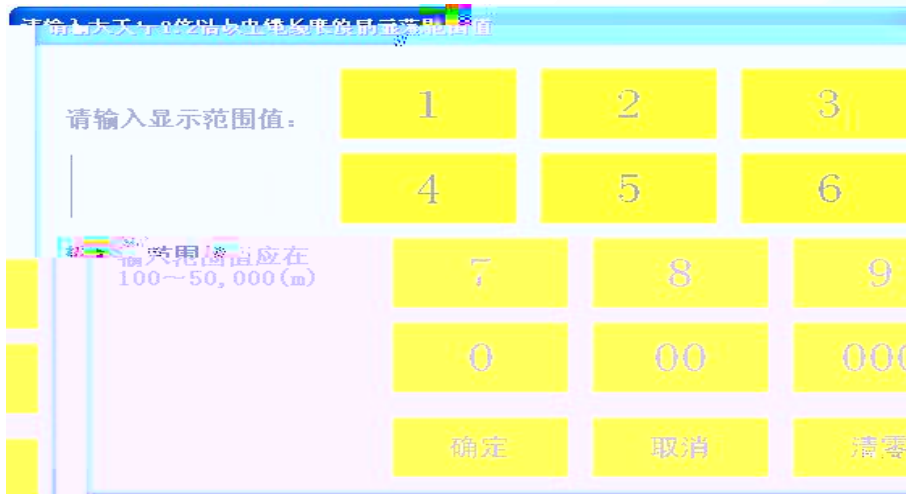

操作	电缆名称	额定电压	长度	截面	电缆站端	电缆末端	接头数量	创建时间
	test	8.7/10	507	35	1		0	2019-11-17 15:52:47
	HD0AC_300(新工装机)	8.7/10	426	35	1		2	2019-09-27 09:47:30

绝对距离

1 36 1 389

工作模式：测试模式单机模式 消息通知：接收配置参数 程序版本：0.9.5.0

HDTDR

HZZDB-60