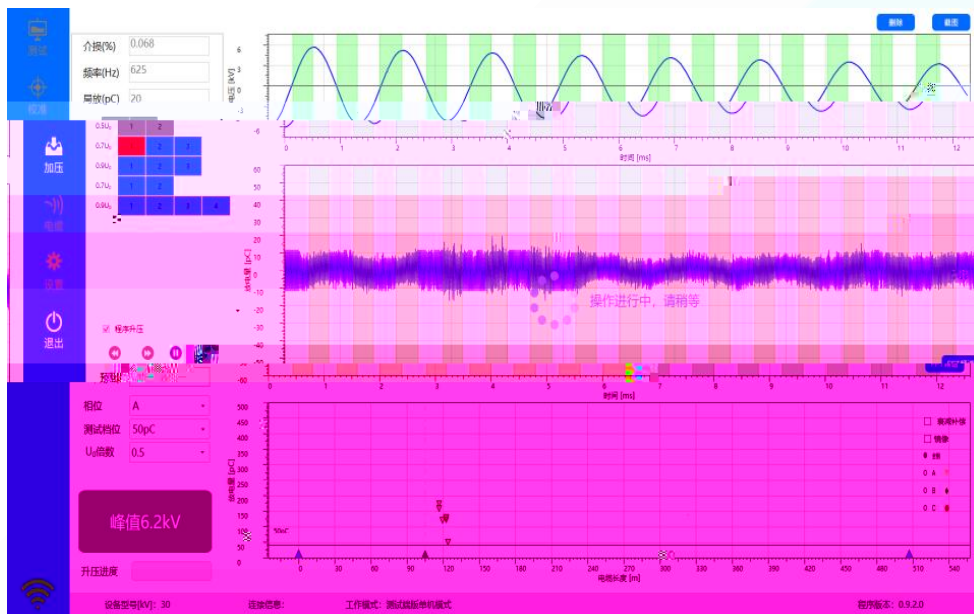

操作	电缆名称	额定电压	长度	截面	电缆站端	电缆末端	接头数量	创建时间
	test	8.7/10	507	35	1		0	2019-11-17 15:52:47
	HD0AC_300(新工装机)	8.7/10	426	35	1		2	2019-09-27 09:47:30

绝对距离

1 36 1 389

工作模式：测试模式单机模式 消息通知：接收配置参数 程序版本：0.9.5.0

HDTDR

HZZDB-60