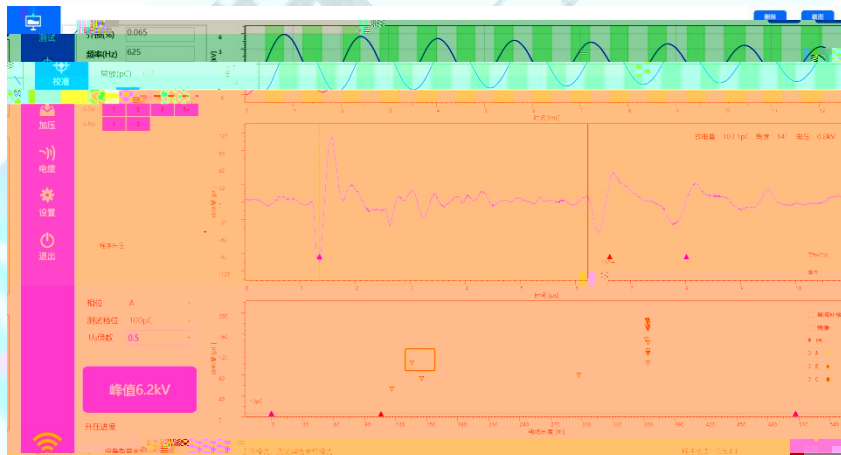

赫兹电力
HERTZ POWER

产品宗旨：技术领先，质量可靠，轻便易用

服务宗旨：快速响应，**客户**到满意，**超过期**