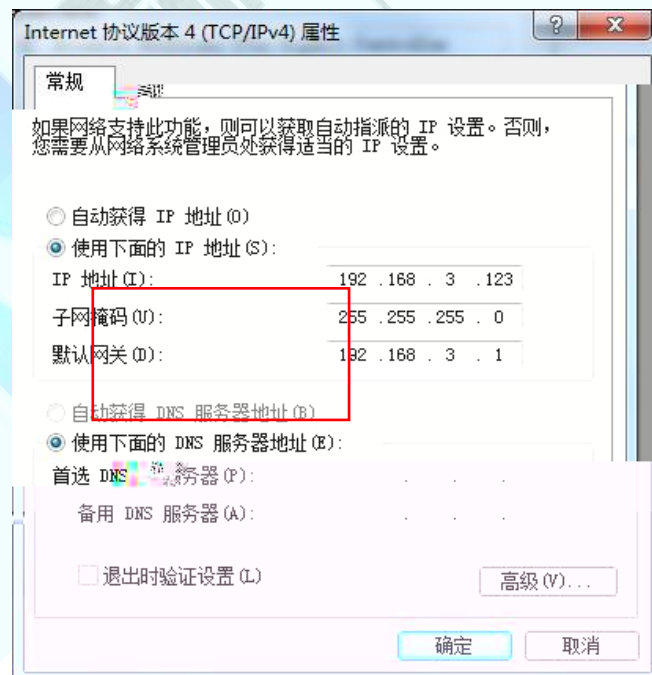

服务宗旨：快速响应，客户满意，超过期望

赫兹电力
HERTZ POWER

赫兹电力
HERTZ POWER

赫兹电力
HERTZ POWER

产品宗旨：技术领先，质量可靠，轻便易用

服务宗旨：快速响应，客户满意，超过期望

赫兹电力
HERTZ POWER

赫兹电力
HERTZ POWER