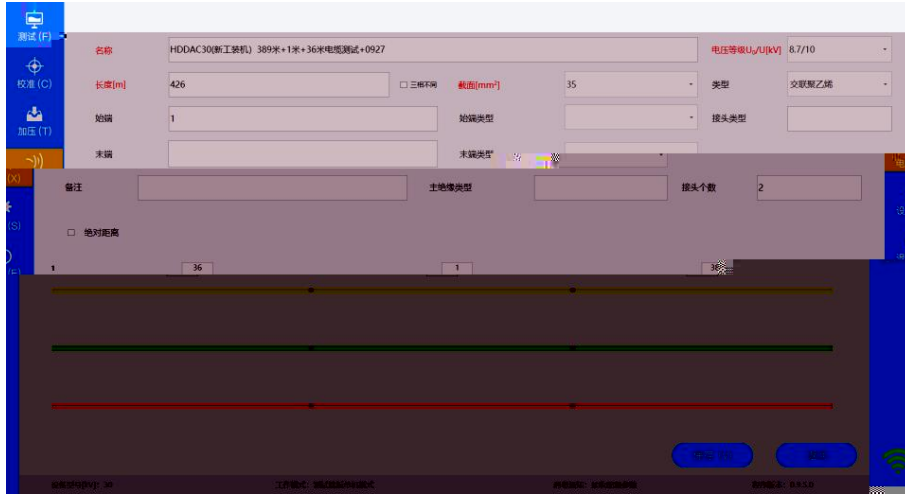

操作	电缆名称	额定电压	长度	截面	电缆站端	电缆末端	接头数量	创建时间
	test	8.7/10	507	35	1		0	2019-11-17 15:52:47
	HD0AC_300(新工装机)	8.7/10	426	35	1		2	2019-09-27 09:47:30

绝对距离

1 36 1 389

工作模式：测试模式单机模式 消息通知：接收配置参数 程序版本：0.9.5.0

HDTDR

HZZDB-60