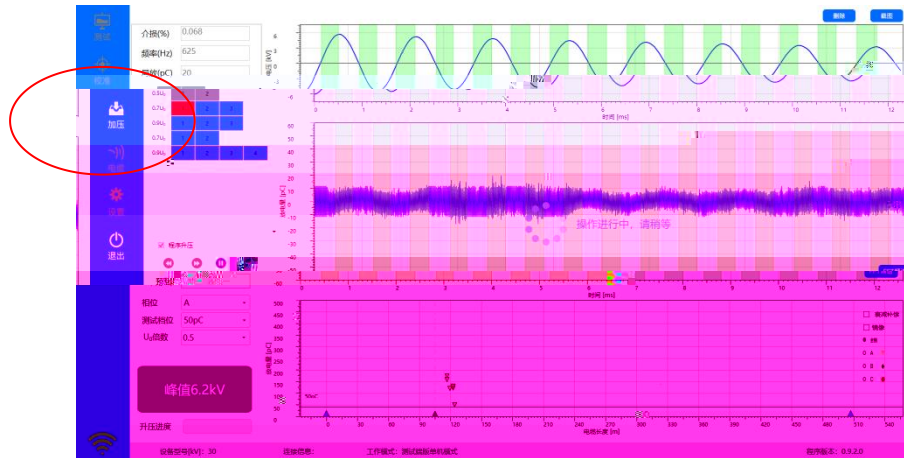

产品宗旨：技术领先，质量可靠，轻便易用

服务宗旨：快速响应，**客户**到满意，**超过期**

赫兹电力
HERTZ POWER

产品宗旨：技术领先，质量可靠，轻便易用

服务宗旨：快速响应，客户满意，超过期望

赫兹电力
HERTZ POWER

赫兹电力
HERTZ POWER

产品宗旨：技术领先，质量可靠，轻便易用