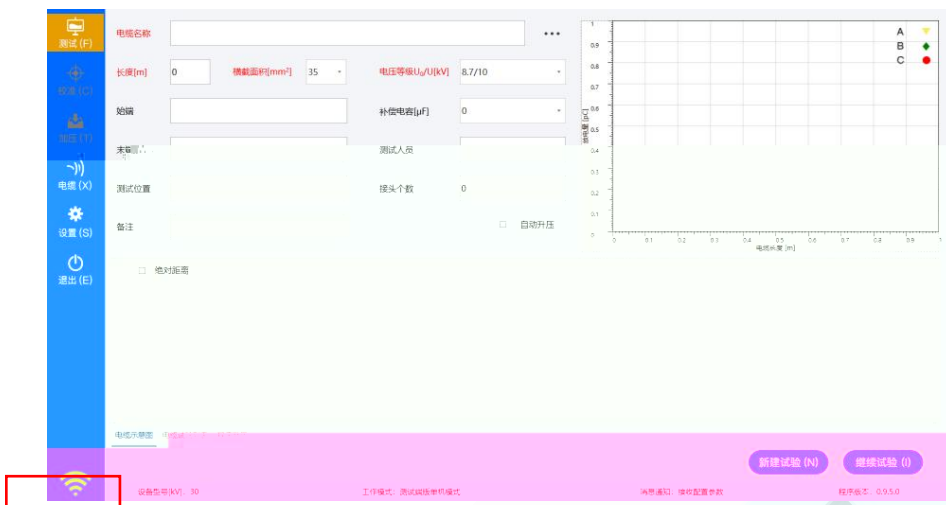

服务宗旨：快速响应，客户满意，超过期望

赫兹电力
HERTZ POWER

赫兹电力
HERTZ POWER

赫兹电力
HERTZ POWER

产品宗旨：技术领先，质量可靠，轻便易用

服务宗旨：快速响应，客户满意，超过期望

赫兹电力
HERTZ POWER

赫兹电力
HERTZ POWER