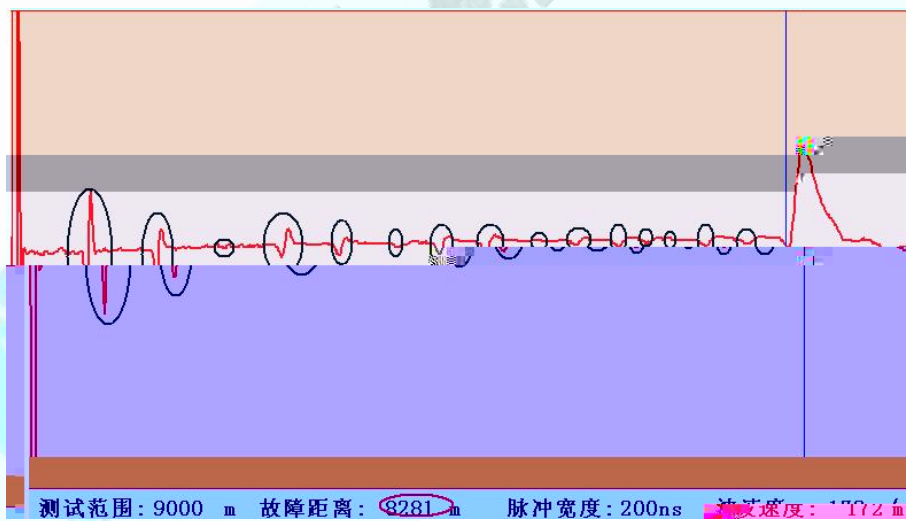

操作	电缆名称	额定电压	长度	截面	电缆站端	电缆末端	接头数量	创建时间
	test	8.7/10	507	35	1		0	2019-11-17 15:52:47
	HD0AC_300(新工装机)	8.7/10	426	35	1		2	2019-09-27 09:47:30

绝对距离

1 36 1 389

工作模式：测试模式单机模式 消息通知：接收配置参数 程序版本：0.9.5.0

HDTDR

HZZDB-60