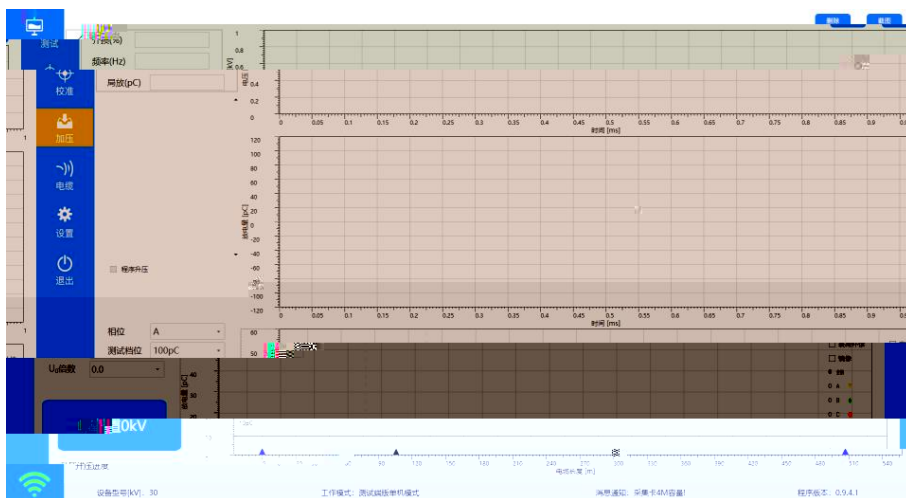

赫兹电力
HERTZ POWER

产品宗旨：技术领先，质量可靠，轻便易用

服务宗旨：快速响应，**客户**到满意，**超过期**