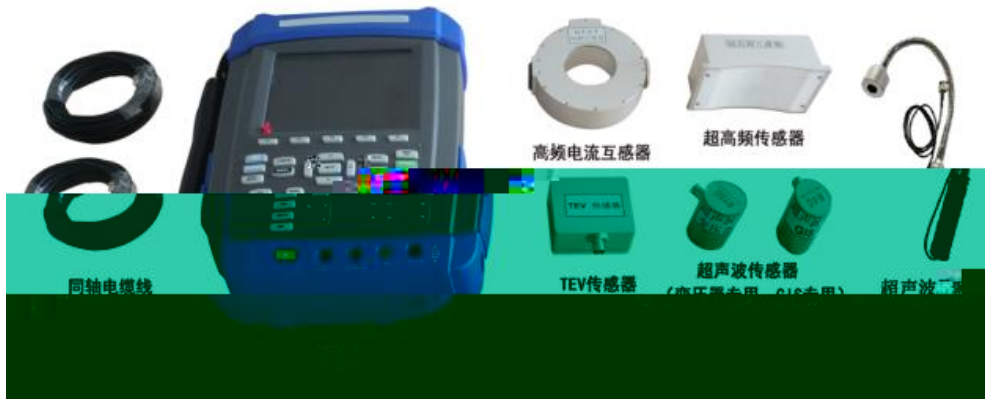

赫兹电力  
HERTZ POWER

HZJF+9009

赫兹电力  
HERTZ POWER

赫兹  
HERTZ POWER

3.1

- 1.
2. F1~F5:
- 3.
4. MEAS:
5. AUTORANGE:      AUTO
6. MENU OFF:

- 7. MENU:
- 8. AUTO
- 9. RUN/STOP: /
- 10.
- 11. TRIG:
- 12. LEVEL:
- 13. TIME/DIV:
- 14. POSITION:
- 15. HORIZ:
- 16. VERTICAL:
- 17. VOLTS:
- 18.
- 19. REF: REF
- 20. MATH: MATH
- 21. CH2: CH2
- 22. CH1: CH1
- 23. UTILITY:
- 24. SAVE RECALL: /
- 25. RECORDER:
- 26. SCOPE/DMM
- 27. CURSOR: